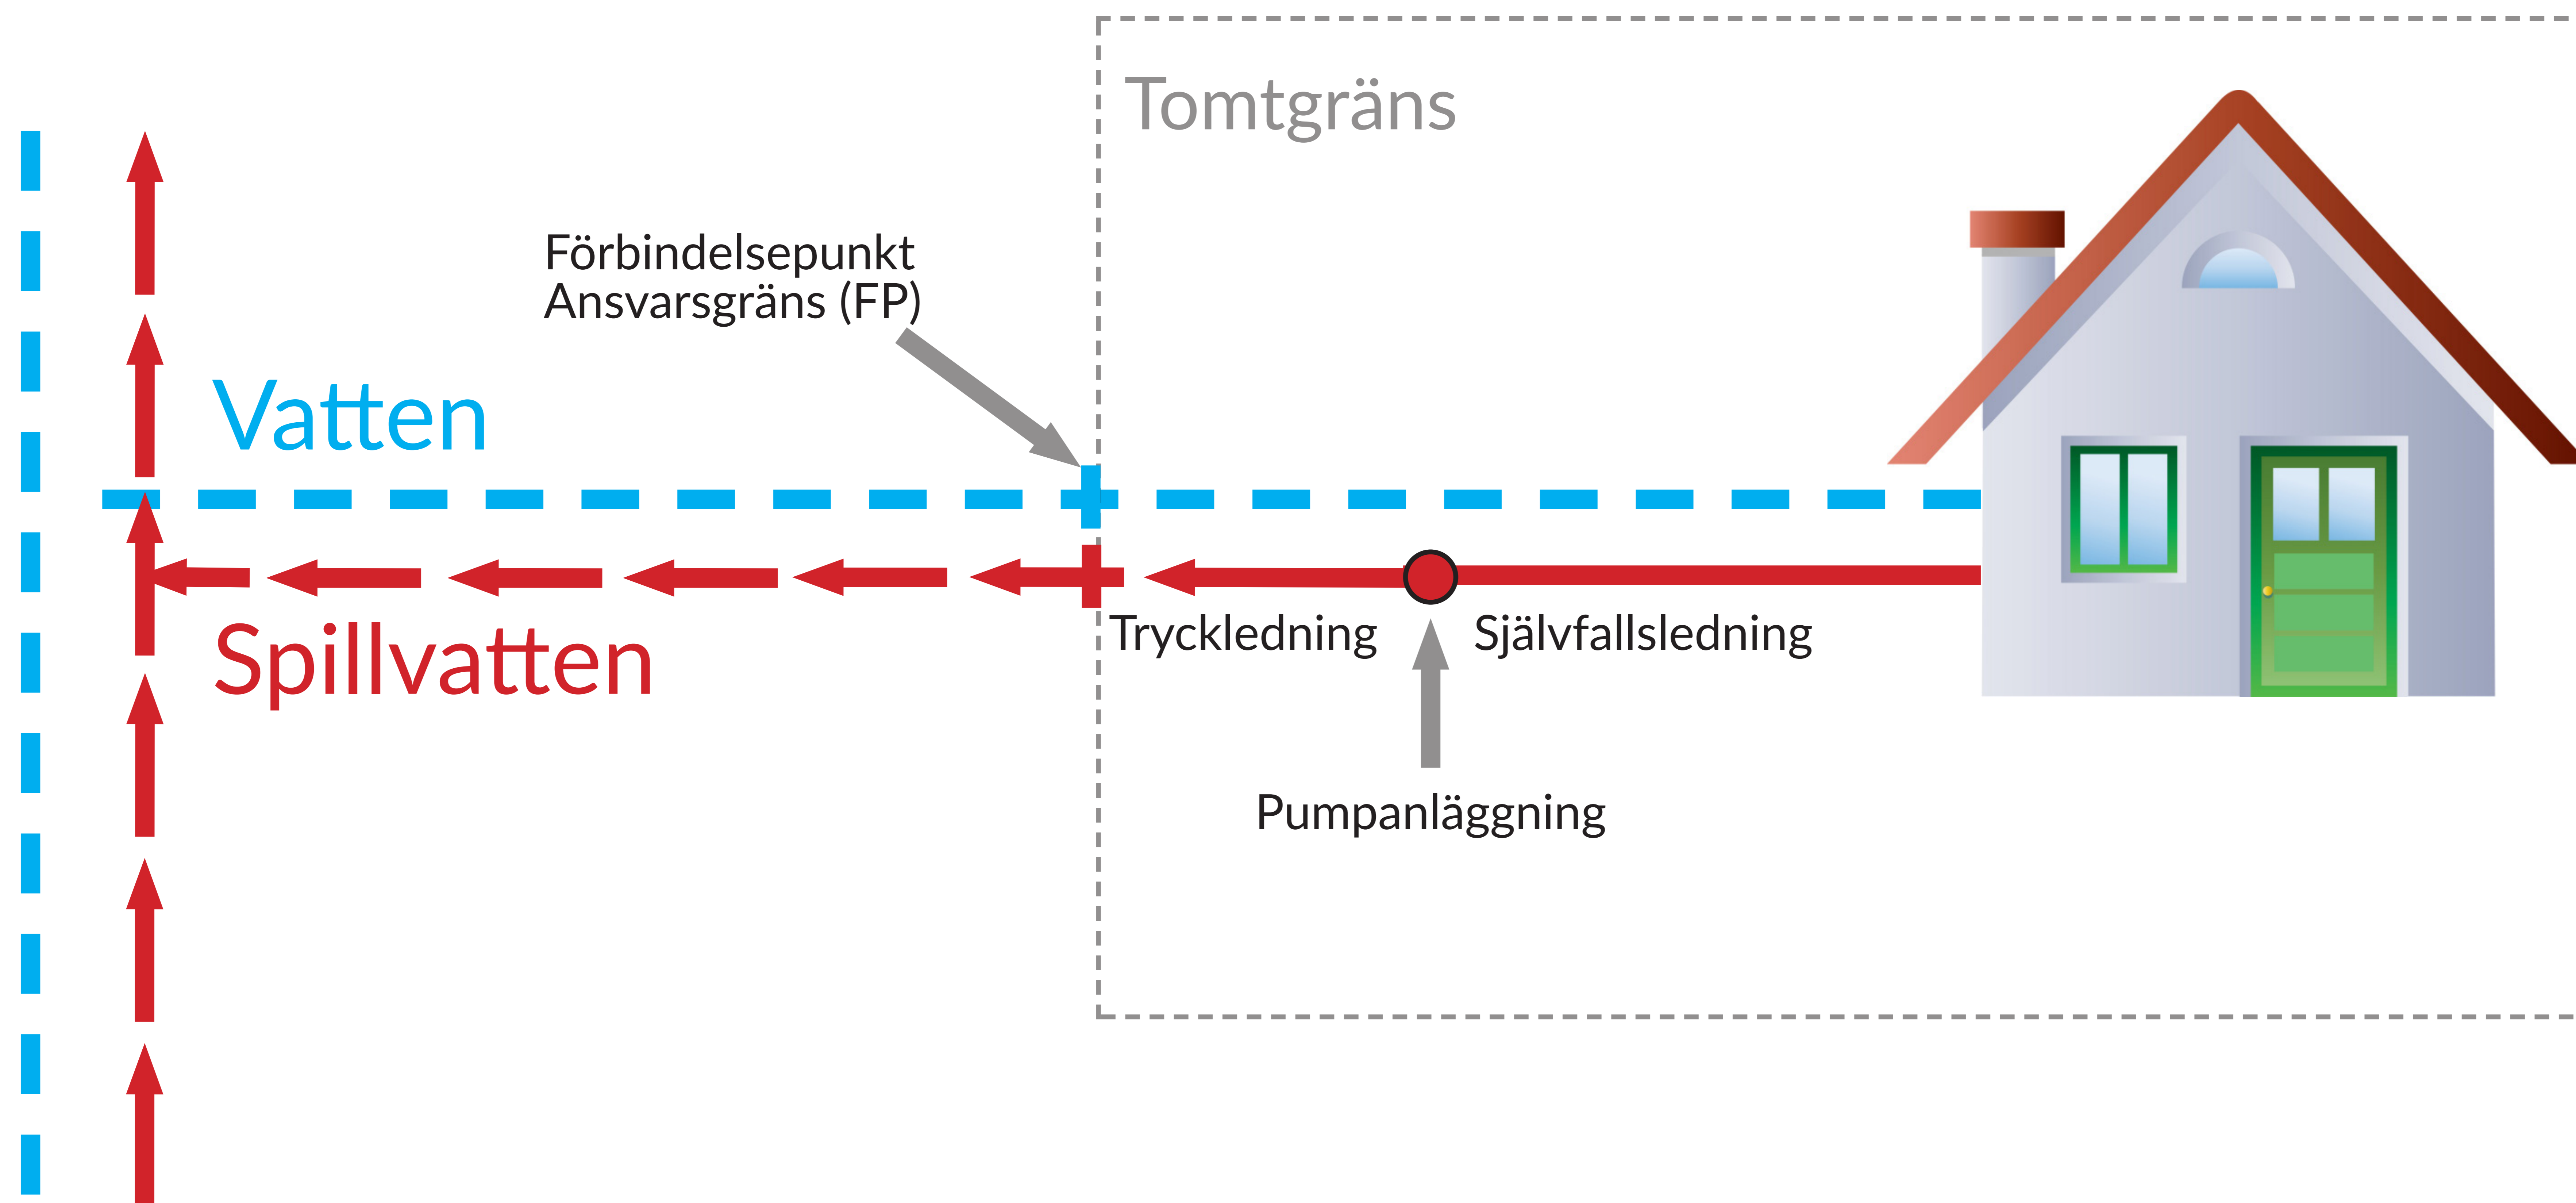

# Principskiss för VA-anslutning

Har du frågor rörande VA-anlutningen kan du kontakta  
Peter Fryklund på telefon: 070-650 75 96